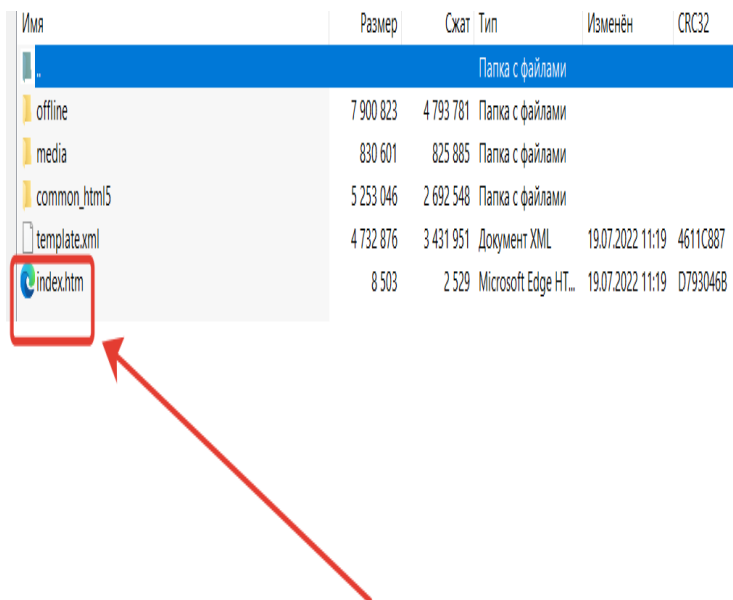

Далее необходимо в разархивированном архиве нажать на файл «Index.htm» (Рисунок 1).

Рисунок 1.

После нажатия на файл «Index.htm» появится окно Электронного учебного-методического комплекса «Основы микробиологии, санитарии и гигиены в сельскохозяйственном производстве» в котором можно начинать проходить обучение и тестирование (Рисунок 2).

Рисунок 2.